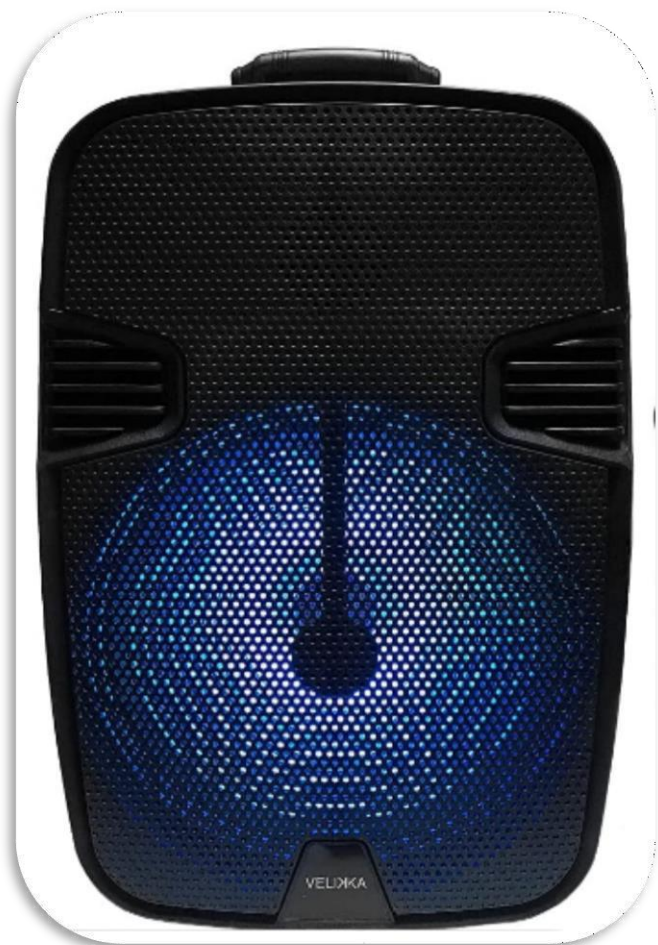

## Bafle Amplificado KSR

15" / 12,000 w

Bluetooth / Radio / Entrada  
USB, AUX, Micro SD

Para exteriores

Costo de renta:

**\$350**